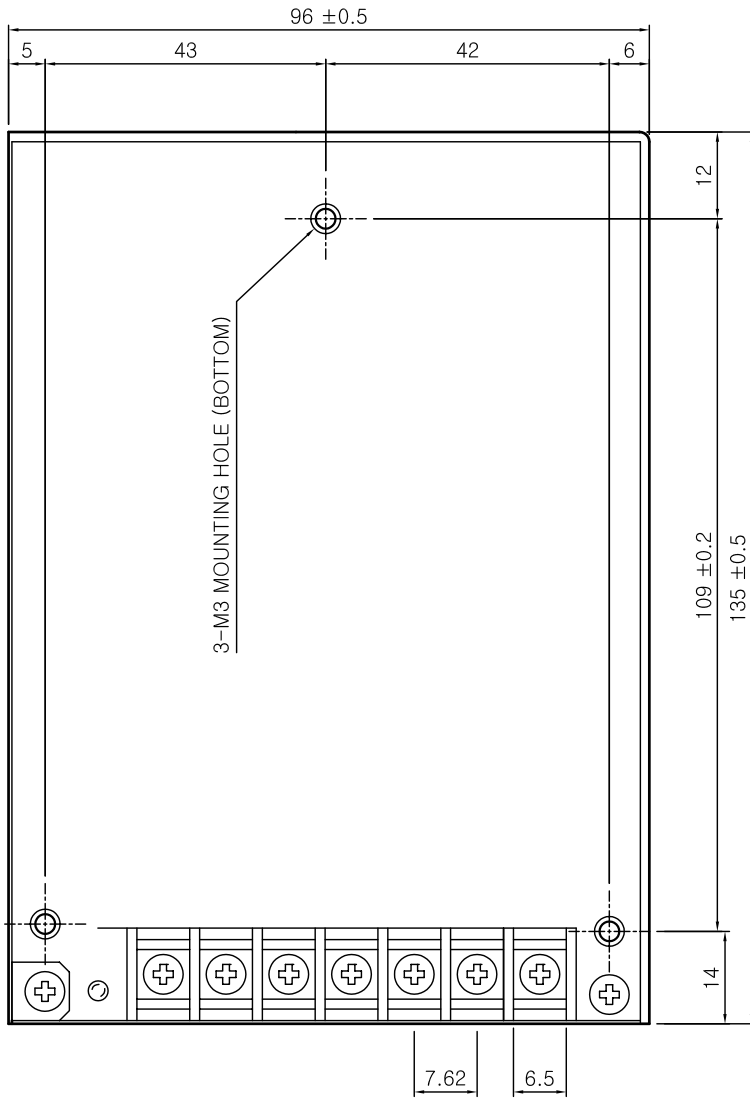

Dimension

VSF50W Triple Output

- * Weight : 400g
- * Tolerance : ±1
- * Dimensions in mm