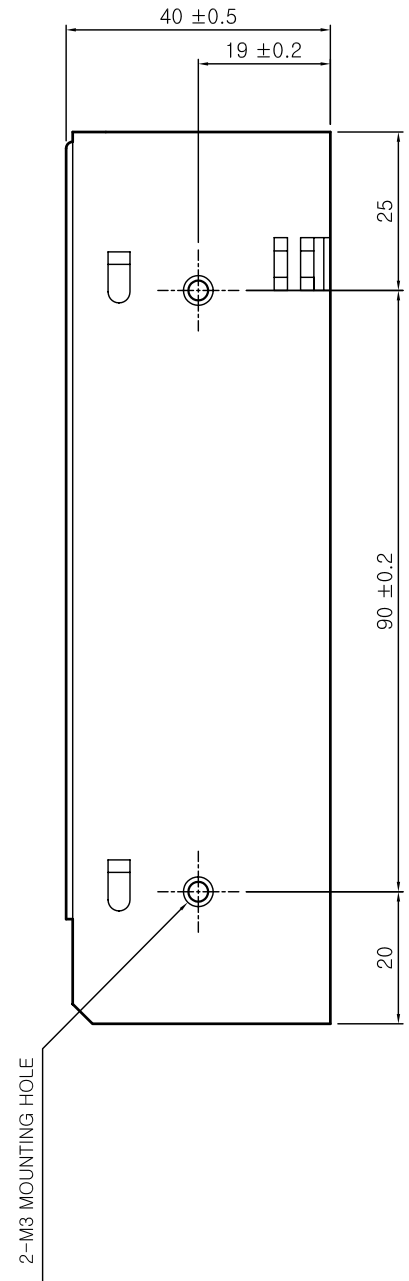

Dimension

VSF50W Triple Output

- * Weight : 400g
- * Tolerance : ±1
- * Dimensions in mm