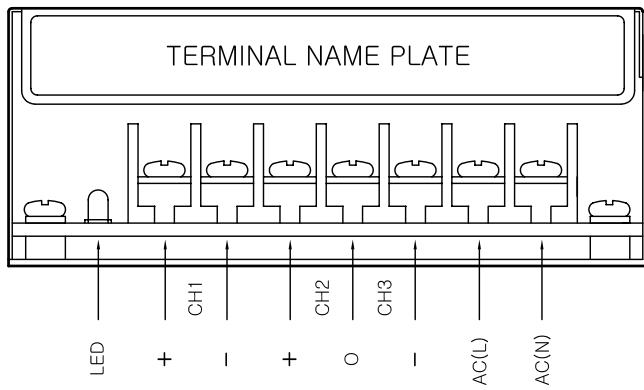

Dimension

VSF50W Triple Output

- * Weight : 400g
- * Tolerance : ±1
- * Dimensions in mm