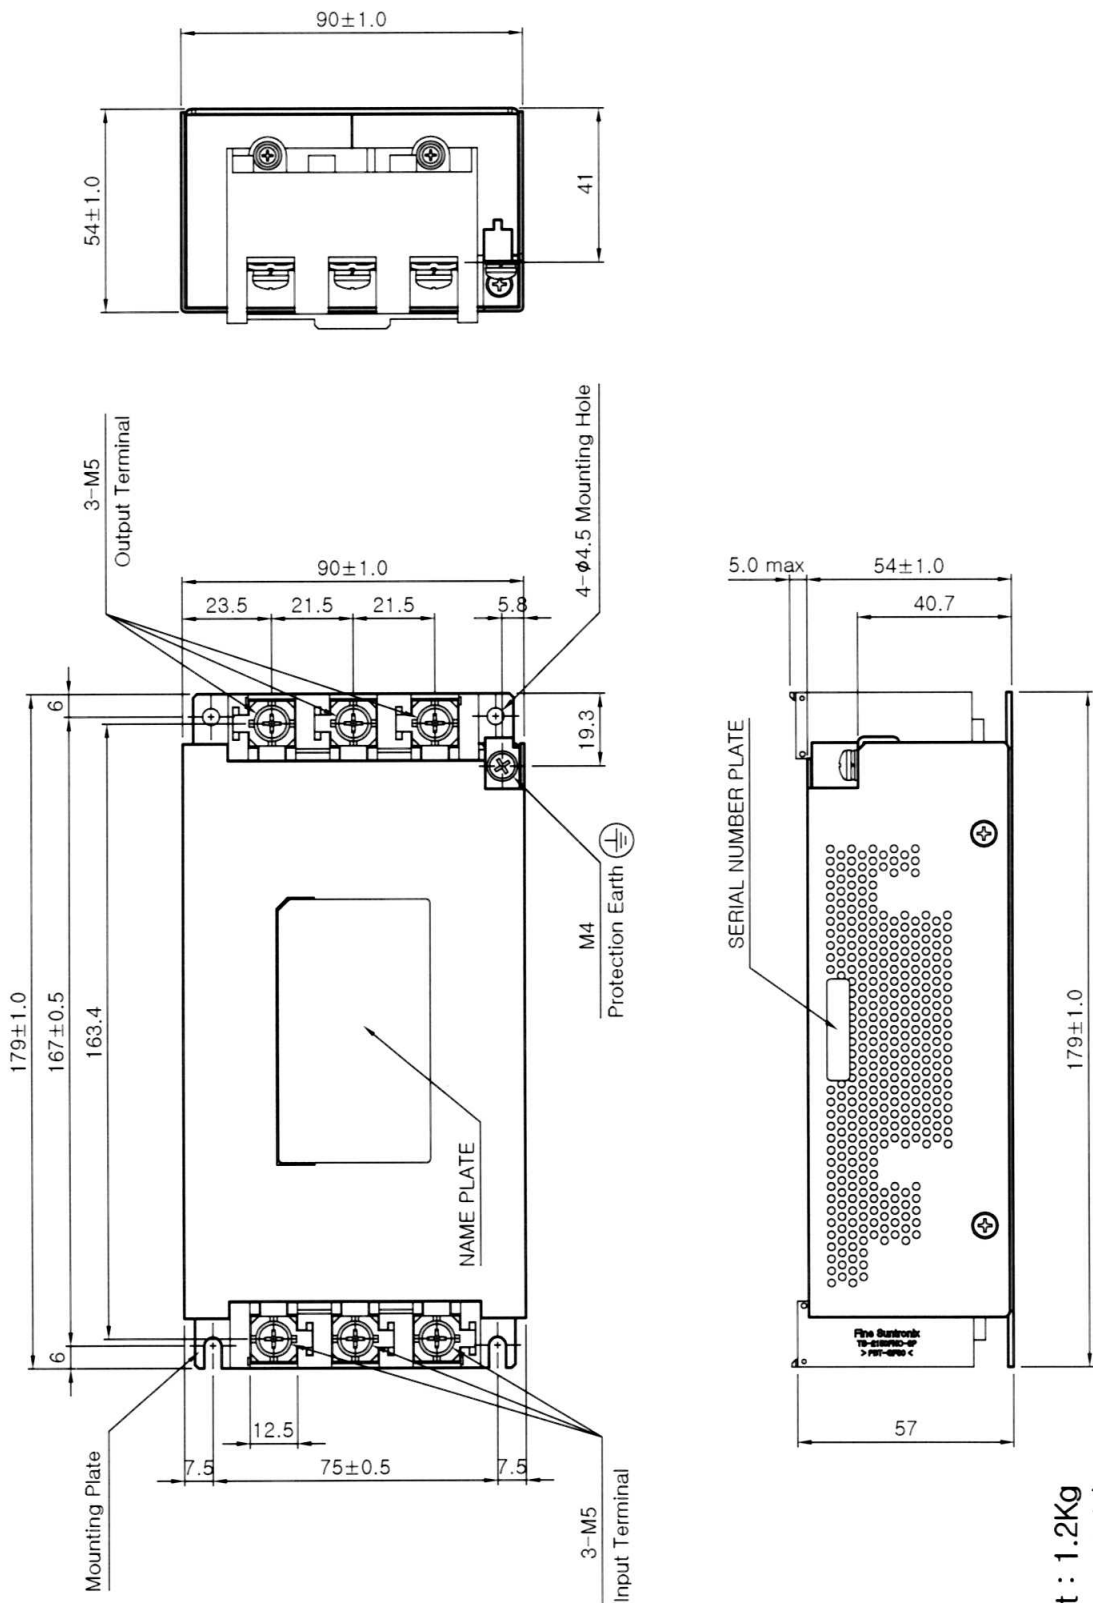

Dimension

TNS-2040/2050/2060

- * Weight : 1.2Kg
- * Tolerance : ± 1
- * Dimensions in mm