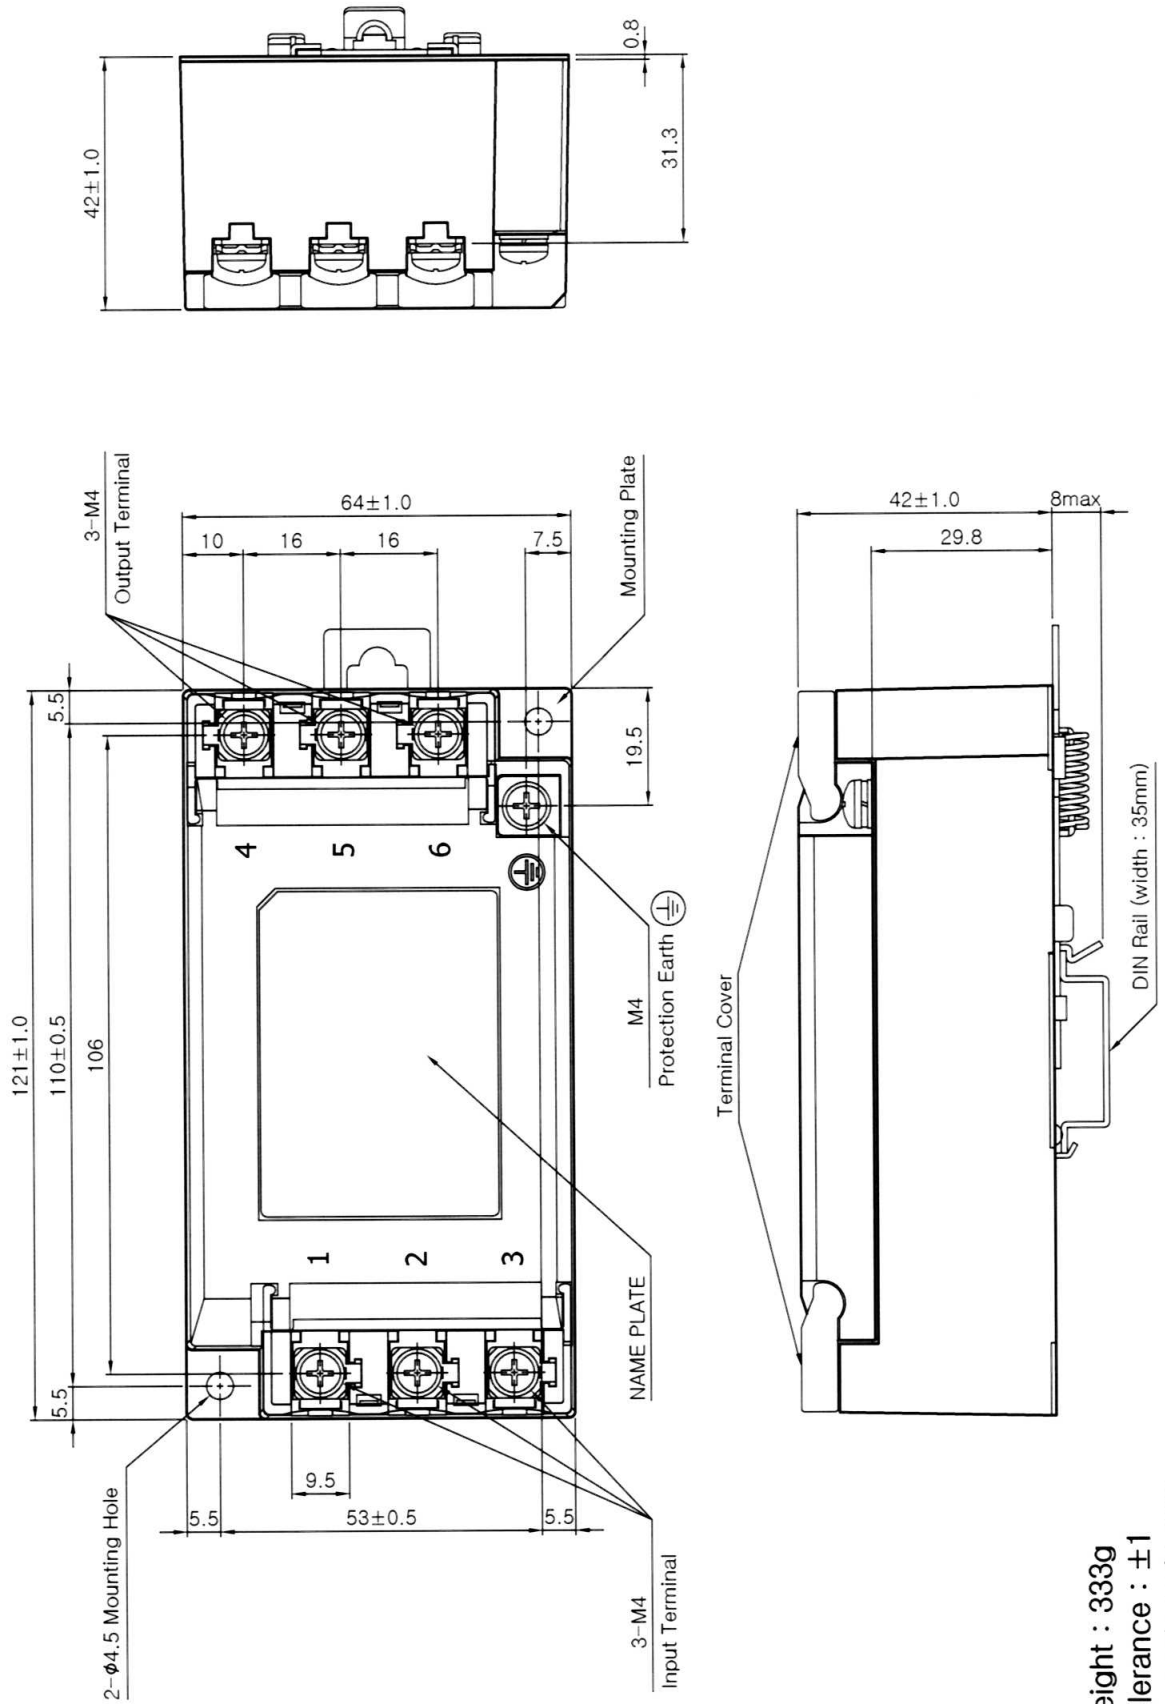

# Dimension

# TNS-2006/2010-DIN

- \* Weight : 333g
- \* Tolerance :  $\pm 1$
- \* Dimensions in mm