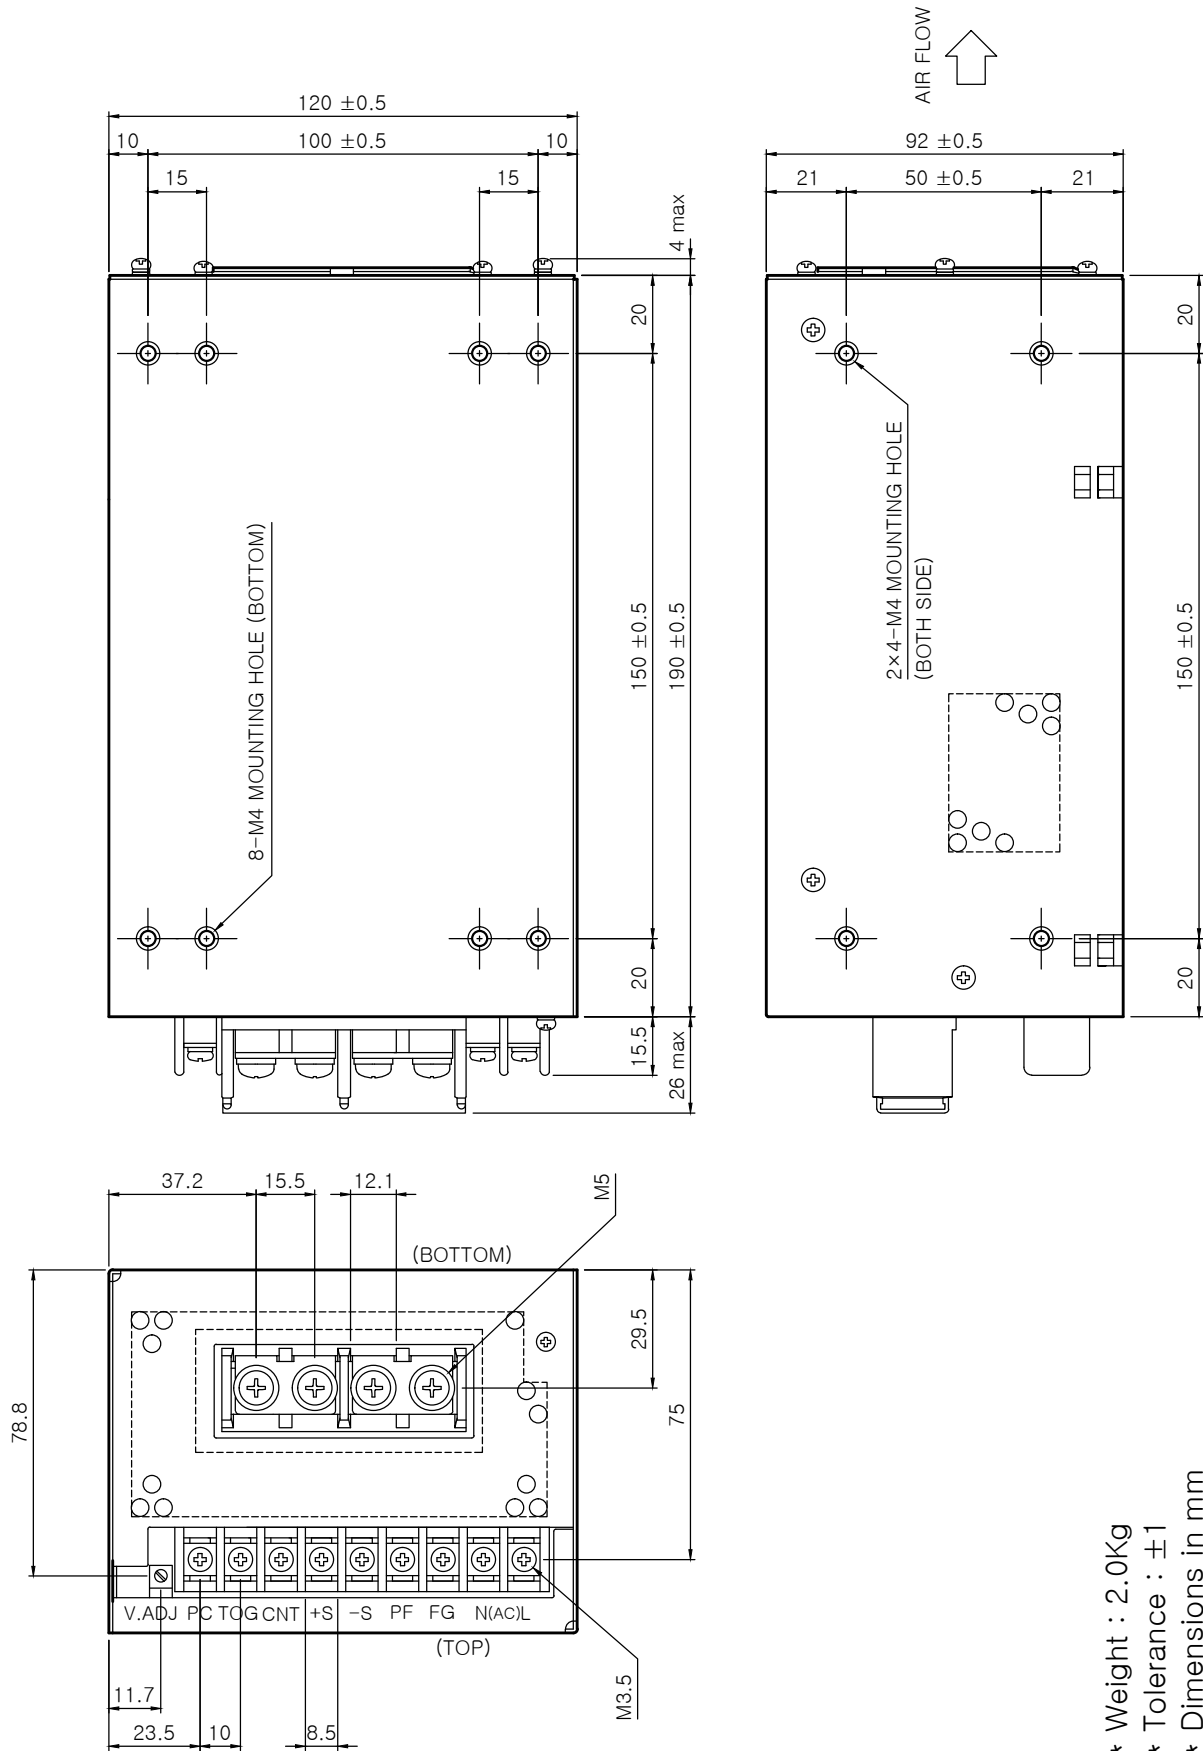

Dimension

CSF600W Single Output

- * Weight : 2.0Kg
- * Tolerance : ± 1
- * Dimensions in mm